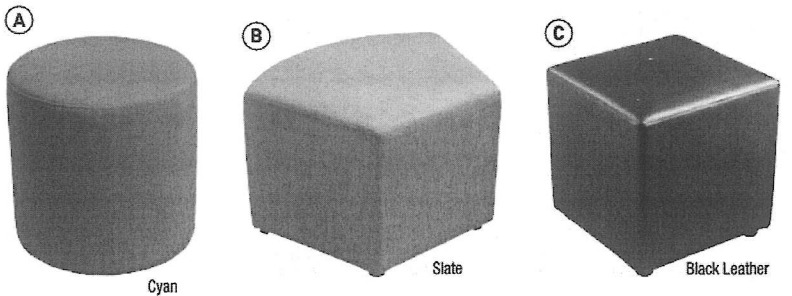

**B. Quads**

16 3/4" x 18"D x 18"H

LLR 35858	Black	249.00 EA
LLR 35859	Slate	249.00 EA
LLR 35857	Black Leather	249.00 EA

**C. Cubes**

18"W x 18"D x 18"H

LLR 35855	Black	199.00 EA
LLR 35856	Slate	199.00 EA
LLR 35854	Black Leather	199.00 EA